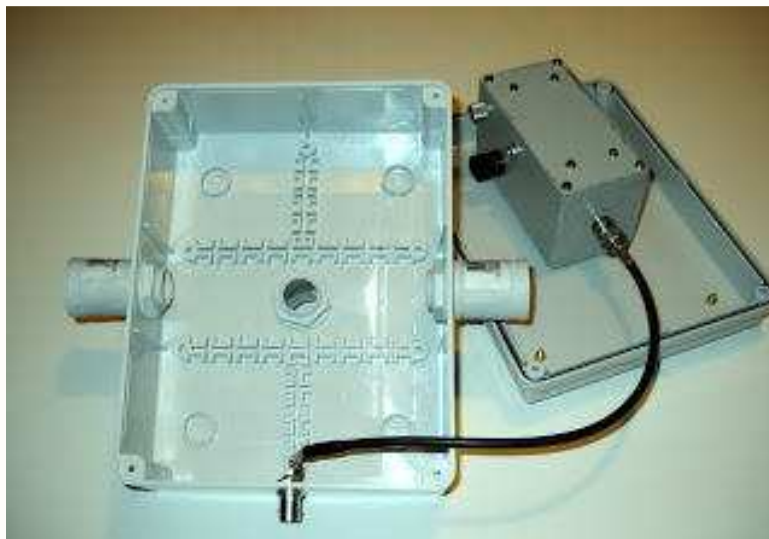

Qui di seguito inserisco alcune foto dell'amplificatore, racchiuso nel suo contenitore di alluminio, e della base del loop, nel quale verrà inserito.

La base del loop e' ricavata da una normale scatola in PVC per impianti elettrici.

Nella prima realizzazione, il loop sarà costituito da un telaio quadrato di circa 90 cm di lato, costruito con tubi in PVC. All'interno sarà inserito del cavo coassiale RG-213, di cui verrà utilizzato come elemento "attivo" del loop solo lo schermo.

La costruzione risulta comunque piuttosto modulare e consentirà di sostituire facilmente il loop in un secondo tempo, per provarne ad esempio uno costruito con tubo di rame o alluminio. Anche l'amplificatore potrà facilmente essere sostituito oppure integrato - all'interno della stessa scatola in PVC - da altri elementi circuitali quali un trasformatore di impedenza, un filtro, ecc..

Buona costruzione,

73 Daniele