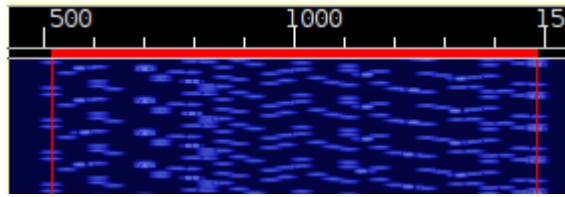

combinazioni di questi. Ad esempio **MT-Hell** può essere sia parallelo che sequenziale, i toni DTMF usati per la segnalazione telefonica sono toni sequenziali a coppie (un mix dei due modi) così come Piccolo e Coquelet.