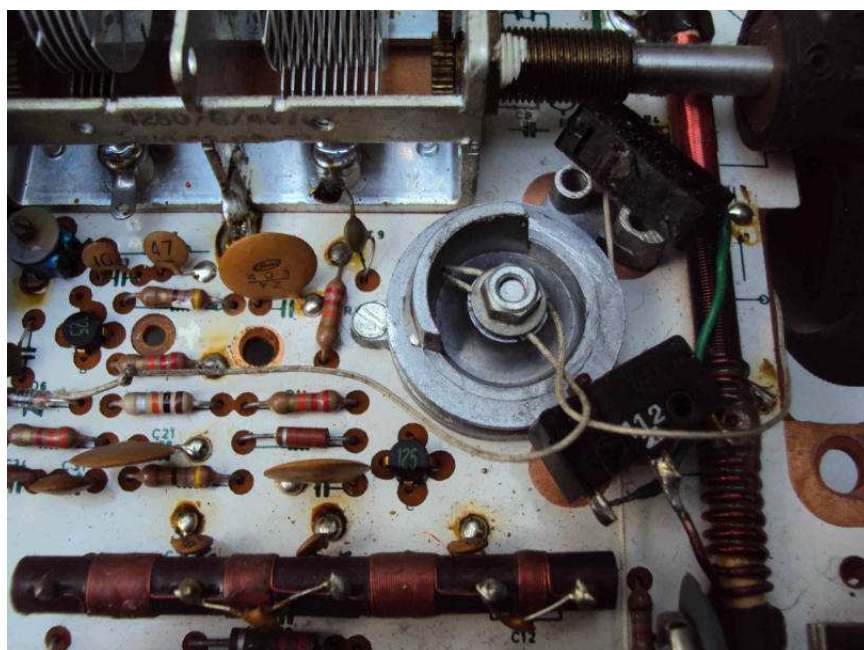

Particolare del comando Antenna Trimmer