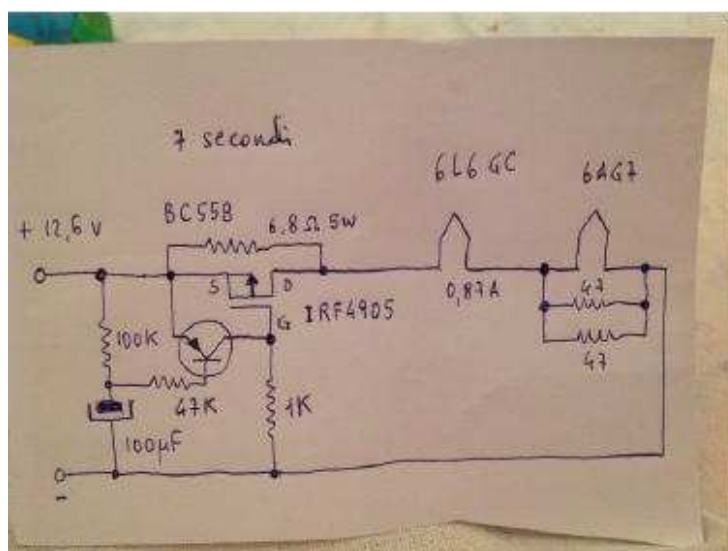

Per ottenere i 360 volt di anodica, ho scelto un opportuno inverter ad hexfet e trasformatore 12 + 12 / 220-380 volt ad integrato oscillatore e regolatore stabilizzato per avere tranquillamente oltre 100 mA con variazioni da vuoto a carico di pochi volt. Ho equipaggiato il modulo di alimentazione di piccola ventolina a 12 volt da computer.