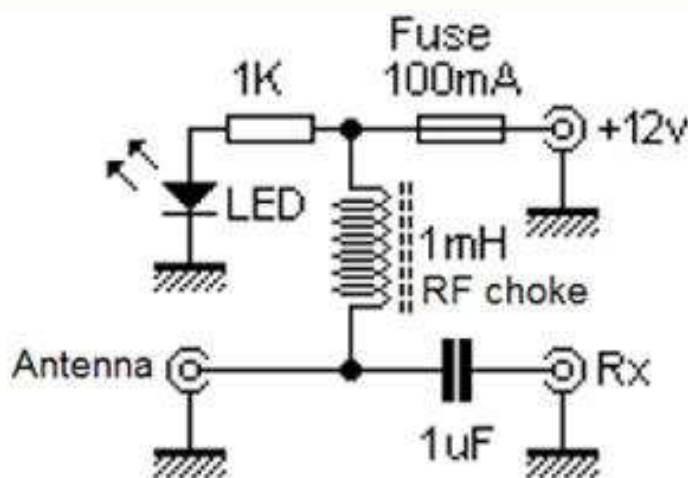

Occorre poi prevedere un piccolo dissipatore di calore, nel caso si notasse un eccessivo riscaldamento del case dei transistor (le correnti di collettore sono dell'ordine dei 30 mA).

Io ho cercato di selezionare transistor simili tra loro (almeno per quanto riguarda i parametri statici come l'hFE) montandoli nel circuito (su zoccolo) e andando a misurare la caduta di tensione sulle resistenze da 100 ohm sul collettore. Durante queste misure gli avvolgimenti T1A e T1B erano sostituiti con ponticelli.

Avendo usato resistenze tutte a strato metallico all'1%, ad eguale caduta di tensione potevo supporre corrispondesse un uguale punto di lavoro dei due transistor.

La costruzione non e' critica, anche se e' consigliabile mantenere corti i reofori dei transistor e i collegamenti degli avvolgimenti del trasformatore.

Personalmente non ho montato ne' la lampadina al neon ne' il rele' citati nello schema elettrico. Eventualmente, sarebbe possibile montare delle resistenze di alto valore (ad es. 47K oppure 100K) tra gli ingressi del loop e massa, per scaricare eventuale elettricita' statica che si potrebbe accumulare.

Per l'alimentazione del circuito a 12Vcc, si usa lo stesso cavo coassiale che trasporta il segnale RF verso il ricevitore. L'accoppiamento tra la corrente continua e l'RF e' possibile tramite un circuitino come questo sotto rappresentato, da posizionare nei pressi del ricevitore: