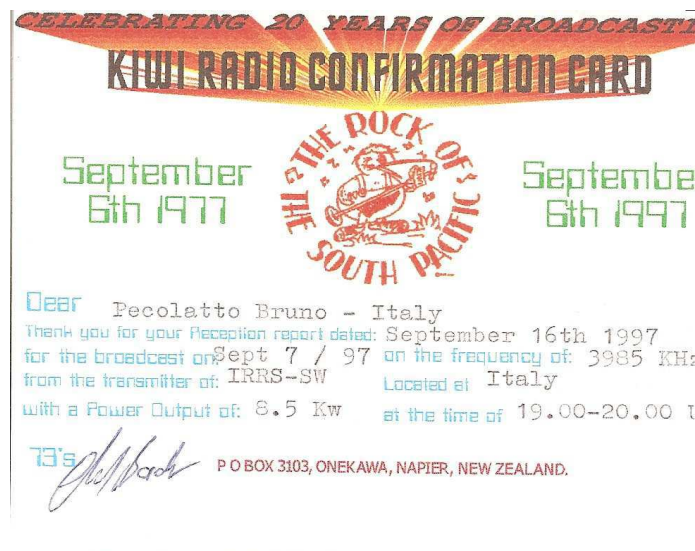

Un grazie ai 3 collaboratori di "SCALA PARLANTE" di questo numero :

Bruno Pecolatto, Pont Canavese (TO) - RX JRC NRD545 - ANT YaesuFRT7700, filare
Franco Baroni, S. Pellegrino Terme (BG) - RX Icom IC-R71E+Tecsun PL600 - ANT Comet , filare, V invert
Lino Valsecchi, Spinadesco (CR) - RX R5000 - ANT Loop Magn. autocostr.-***Maxi-whip sperimentale

BP
FBR
LV