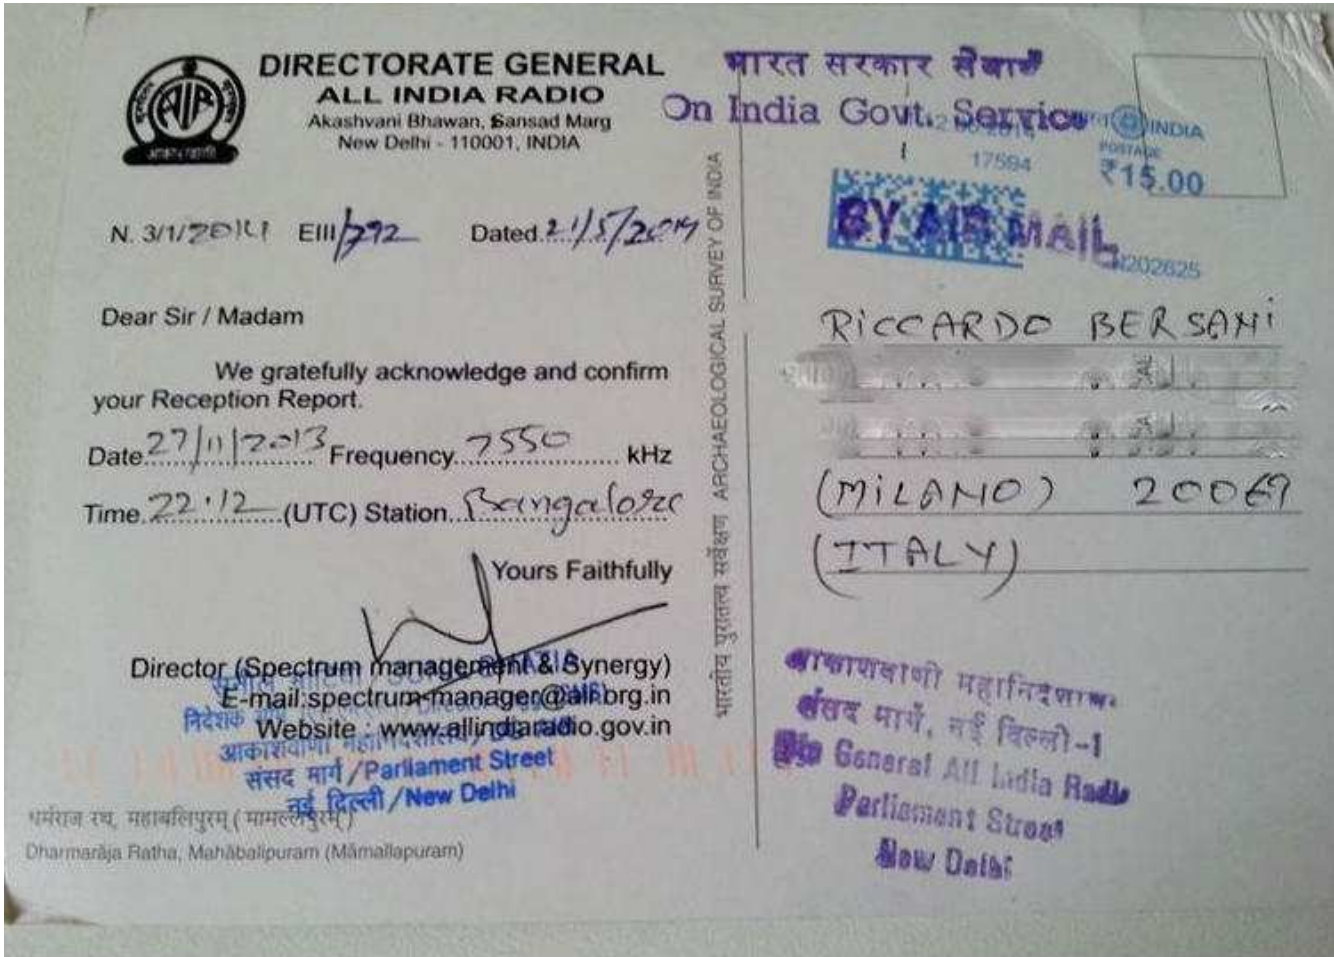

Paolo Citeriori dalla provincia di Firenze ,riceve con : Sangean ATS909, Tecsun PL660, Degen DE1103, antenna dipolo ci presenta diverse eQSL di radioamatori