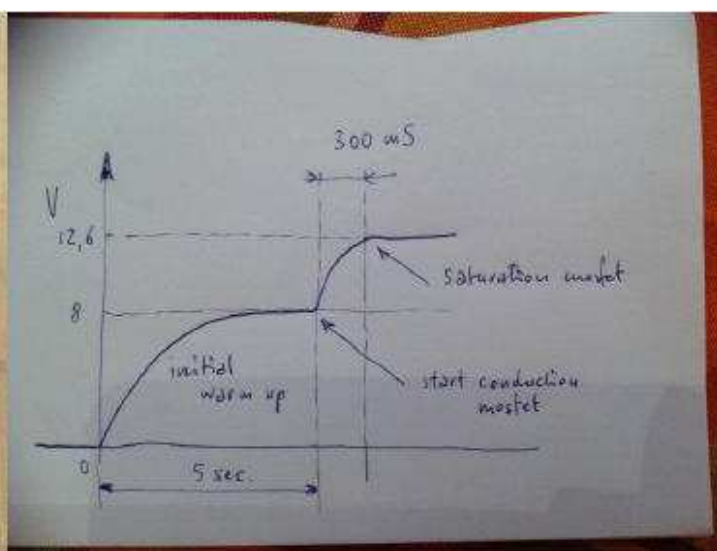

Per ottenere i 360 volt di anodica, ho scelto un opportuno inverter ad hexfet e trasformatore 12 + 12 / 220-380 volt ad integrato oscillatore e regolatore stabilizzato per avere tranquillamente oltre 100 mA con variazioni da vuoto a carico di pochi volt. Ho equipaggiato il modulo di alimentazione di piccola ventolina a 12 volt da computer.