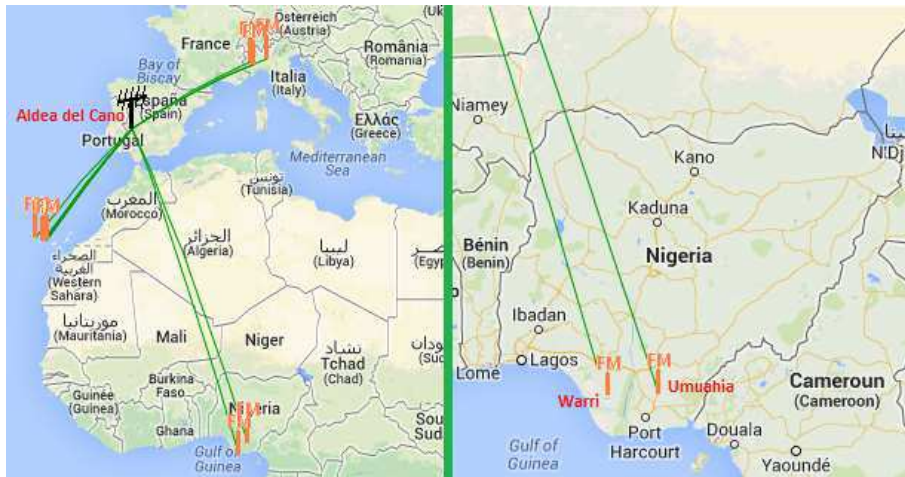

FM DX: la Nigeria ascoltata per la prima volta in Spagna : (Da Mauricio Molano)

El pasado lunes día 23 junio, después de dos semanas de vacaciones en la playa, les decía a mi grupo de amigos más cercanos: "Ya estoy en Salamanca. Desde el punto de vista "DX", en Tarragona no ha caído nada de nada. No he pillado ni una mísera portadora de video, ni una mísera señal de FM en la banda del Este. Nada. (...) Ahora mismo (17'09Z) están entrando italianas del norte, tan pronto con señales como cañones, como cero patatero. El viernes pasado

me llamaron de Radio Decibelios (Tfe.) para hacerme una entrevista en directo, en el programa que tienen para los radioaficionados. La de ésta y otras dos canarias más, son las únicas QSLs recibidas (por correo-e) hasta el momento." Según estaba escribiendo tenía el Perseus sintonizado en 88.1... Con las captaciones de Paul Logan en mente (pilló varias puertorriqueñas en FM desde Irlanda pocos días antes), les añadía: "Ahora.... susto!.... algo en inglés, comercial, mencionan "the States"..., luchando con la Rádio Comercial portuguesa en 88.1". En un mensaje posterior, les comentaba: "ay, ay, ay!!! que creo que la he liado!... me da que no es americana, sino africana... Y tengo otra en 89.9, que me da en la nariz, que viene del mismo sitio...". ¡Efectivamente. Resultaron ser africanas!. Nigerianas, para más señas. Cuando detecté la apertura, las señales que llegaban, a ratos desde Italia, a ratos desde Canarias, eran fuertes y muy estables. En los intermedios descubrí primero la emisora de 88.1 con una señal totalmente diferente a lo que llegaba por la esporádica, digamos, "normal". La señal era mucho más débil y muy fluctuante... como llegando después de varios rebotes en esporádicas o bien por otra vía (F2?, transecutorial?). Ahora, me recuerda mucho a cómo llegaba la TV de Nigeria en los 80/90. Le molestaba bastante la R5TN de Cáceres (88.2) y, cuando la tropo la reforzaba, la "Comercial" portuguesa desde Monchique/Foia (a 295 km) también en 88.1 MHz. Por suerte, la modulación de la estación DX era bastante flojita, lo que permite estrechar mucho la banda de paso sin añadir demasiada distorsión. En un momento determinado, aparecieron de repente las italianas y se la llevaron por delante. .

Cuando se fueron ya casi no quedaba ni rastro de ella. Después me centré en 90.0 y vi que fluctuaba otra señal en 89.9 con el mismo patrón que la de 88.1 MHz. También en inglés, con publicidad y luego una entrevista muy larga grabada "in situ", no en estudio. Llegaron a las 1800Z con música, y después noticias presentadas por una locutora "from Washington". La señal de 89.9 siguió llegando durante algunos minutos más, pero cada vez peor y cada vez más "atacada" por emisoras canarias. Éstas tomaron el control y llenaron el dial con señales fortísimas hasta pasados los 100 MHz. Eran cerca de las 23'00 hora española (21'00Z) cuando acabó todo.