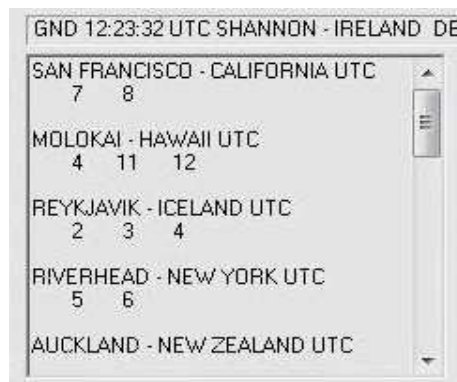

sono impiegate contemporaneamente: anzi, al variare del periodo della giornata (mattino, pomeriggio, sera, notte) variano le frequenze impiegate (frequenze attive). La domanda viene da sola: quando e dove ascoltare chi?

Ecco allora che per gli equipaggi in volo (e per noi ascoltatori terrestri) lo squitter e' di grande importanza perche' permette di conoscere le frequenze usate in quel momento da ogni singola GS. Ogni squitter infatti, oltre ai dati relativi agli slots, contiene sia le frequenze attive della stazione trasmittente che quelle attualmente in uso da parte di tutte le altre GS del sistema. In questo modo, nell'arco di 4-5 frames, i velivoli loggati (...e noi) saranno costantemente aggiornati circa le frequenze attive del sistema GlobalLink HFDL.

Ad esempio, in questo squitter ricevuto dalla stazione di Shannon alle 1223 UTC si nota che la stazione di San Francisco – in quel periodo del giorno - sta' usando le frequenze 7 e 8 del suo pool, rispettivamente 6559 e 5508 KHz (le frequenze sono numerate a partire dalla piu' alta):

mentre nello squitter ricevuto alle 2134 UTC, e sempre da Shannon, si vede che San Francisco sta' ora usando le frequenze 1 e 5 (21934 e 10081 KHz):