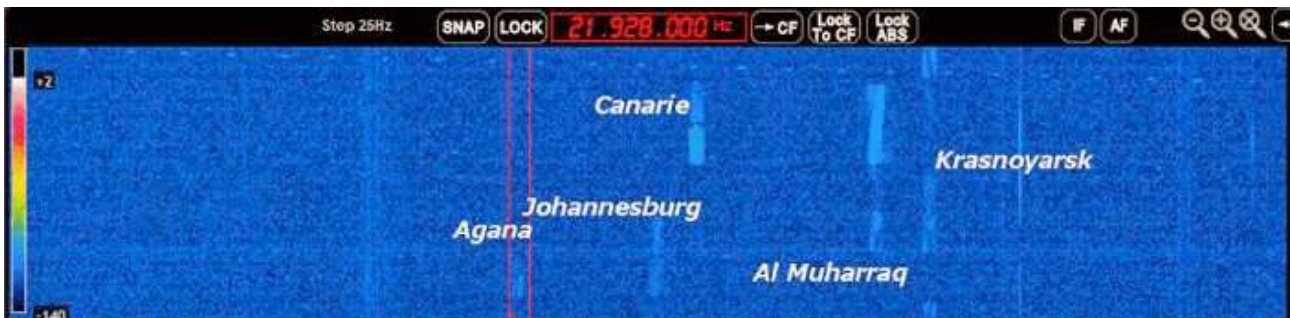

Aspetti tecnici

HF DL è più correttamente una *famiglia* di protocolli stratificati e collaborativi, alla stregua dello stack di rete TCP/IP, ognuno deputato al trasporto di specifiche informazioni:

- **BDU** - Basic Data Unit
- **HFNPDU** - High Frequency Network Protocol Data Unit
- **LPDU** - Link Protocol Data Unit
- **MPDU** - Media access Protocol Data Unit
- **SPDU** - Squitter Protocol Data Unit

in particolare nei pacchetti SPDU è mostrato anche lo stato attuale degli slot e la loro assegnazione ai voli che sono sotto controllo in quel momento. Attivando la decodifica di tutti i protocolli può essere letta la sessione completa: log-on del velivolo alla stazione di terra, la comunicazione del proprio codice ICAO, la comunicazione delle coordinate attuali, l'assegnazione al volo di un codice identificativo, ec.

Dal punto di vista radiantistico, e quindi dei segnali, le trasmissioni sono in USB con sottoportante di 1440 Hz, con velocità di 1800 baud: la modulazione è 2-PSK, 4-PSK oppure 8-PSK con un bit rate effettivo di 300, 600, 1200 o 1800 bits/sec. Come nel caso di STANAG-4285, è necessaria una buona centratura del segnale e una banda passante di almeno 3 KHz.

Fig.2 – alcune stazioni di terra e loro “impronta” in un waterfall sulla banda dei 21 Mhz

Ogni stazione di terra trasmette un *frame* chiamato “**squitter**” che informa gli aeromobili circa lo stato del sistema, fornendo un riferimento temporale e il protocollo di accesso e controllo.

Gli squitters vengono trasmessi ogni 32 secondi + un tempo di offset proprio della stazione, in maniera che squitters di diverse stazioni non si sovrappongano. In questo modo l'aeromobile può valutare fra gli squitter ricevuti la migliore stazione di terra alla quale accedere (log on). Quando la stazione di terra non è impegnata (in idle) è possibile sentire almeno uno squitter ogni 32 secondi. La modalità di accesso dei velivoli al sistema HF DL si basa inoltre sulla tecnica **TDMA** (Time Division Multiple Access), ovvero la stazione di terra gestisce i vari voli attribuendo a ciascuno di questi un certo *slot* di tempo. Ogni frame TDMA, come è facile vedere dai mini-waterfall di PC-HFD, è infatti diviso in 13 slot ciascuno di durata pari 2.46 secondi: