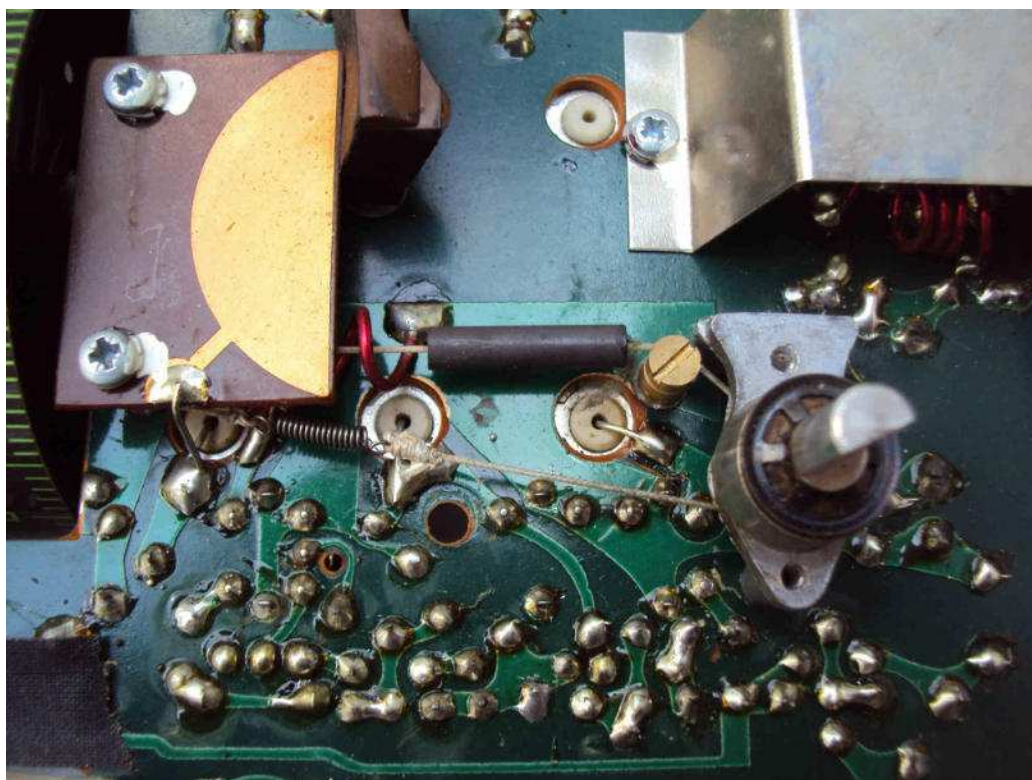

Come avrete ben capito si tratta di un rottame del famoso **ricevitore Balow Wadley XCR 30** a conti fatti anche se non riesco a sistemarlo potrebbe servirmi come ricambio visto che ne possiedo uno in ottime condizioni. Arrivato a casa comincio ad esaminarlo ed è veramente messo male a parte i pezzi mancanti come le manopole le due mascherine frontali ma quello che piu' mi preoccupa è la mancanza dei nuclei dell' accordatore d'antenna e del comando Clarify in quanto sono particolari essendo cavi per il passaggio della cordina di comando .

particolare del comando Clarify

Comunque per farla breve dopo un paio di giorni in vecchio Barlow Wadley comincia a dare i primi segni di vita ,recupero i nuclei da un vecchio gruppo RF a permeabilità variabile da una vecchia autoradio ,sostituisco le cordine dei comandi Clarify e Antenna Trimmer sostituisco i due microinterruttori e la radio comincia a funzionare alla grande per fortuna non era stata pasticciata nelle tarature provata per confronto con l'altra presenta le medesime caratteristiche.