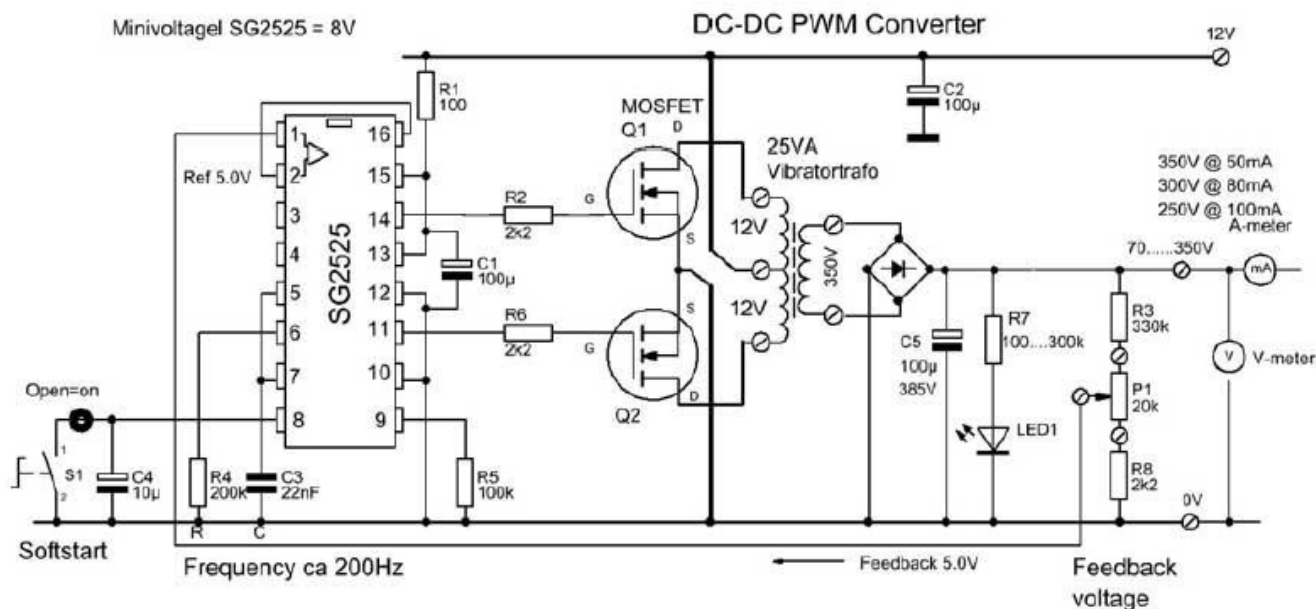

Nella radio originale di Biagi (progetto di Giulio Salom I1MT consegnato alle officine R.T. di Spezia che la realizzarono apponendo la scritta Ondina tipo " S" in onore al suo progettista "S"alom),l'anodica del triodo e' ottenuta con bobina AT di motocicletta dell'epoca da 4 CV.E' stato aggiunto un contatto vibrante a mo' di rocchetto di Rumkorff che consentiva la trasformazione della corrente continua di batteria in tensione alternata pulsante. Sul frontale della radio originale e' presente, oltre alla manopola di sintonia,una piccola manopola che comanda un reostato per variare la corrente di filamento a 8 volt, prelevata dalla serie a 12 volt principali. Nella mia riproduzione, tale comando e' sostituito dall'accordo in antenna. Visto lo schema originale e data l'impossibilita' di indagare nell'interno del modulo di AT della Ondina (se non coi raggi X visto che pare tutto vulcanizzato),e' probabile che l'assenza di rettificatore abbia consentito al triodo di trasmettere un onda telegrafica modulata dal tono di vibrazione del rocchetto con conseguente ricezione piu' facilitata. Stando anche ad alcune foto tratte da " **Le Radio del Generale Nobile** " di Soresini dove si vede la pubblicita' della bobina, sembra che la stessa, di dimensioni ridotte, sia stata incorporata nel modulo interno piu' grosso. Nella radio originale si notano particolari di pece o altri materiali analoghi che fissano il meccanismo vibrante in testa.