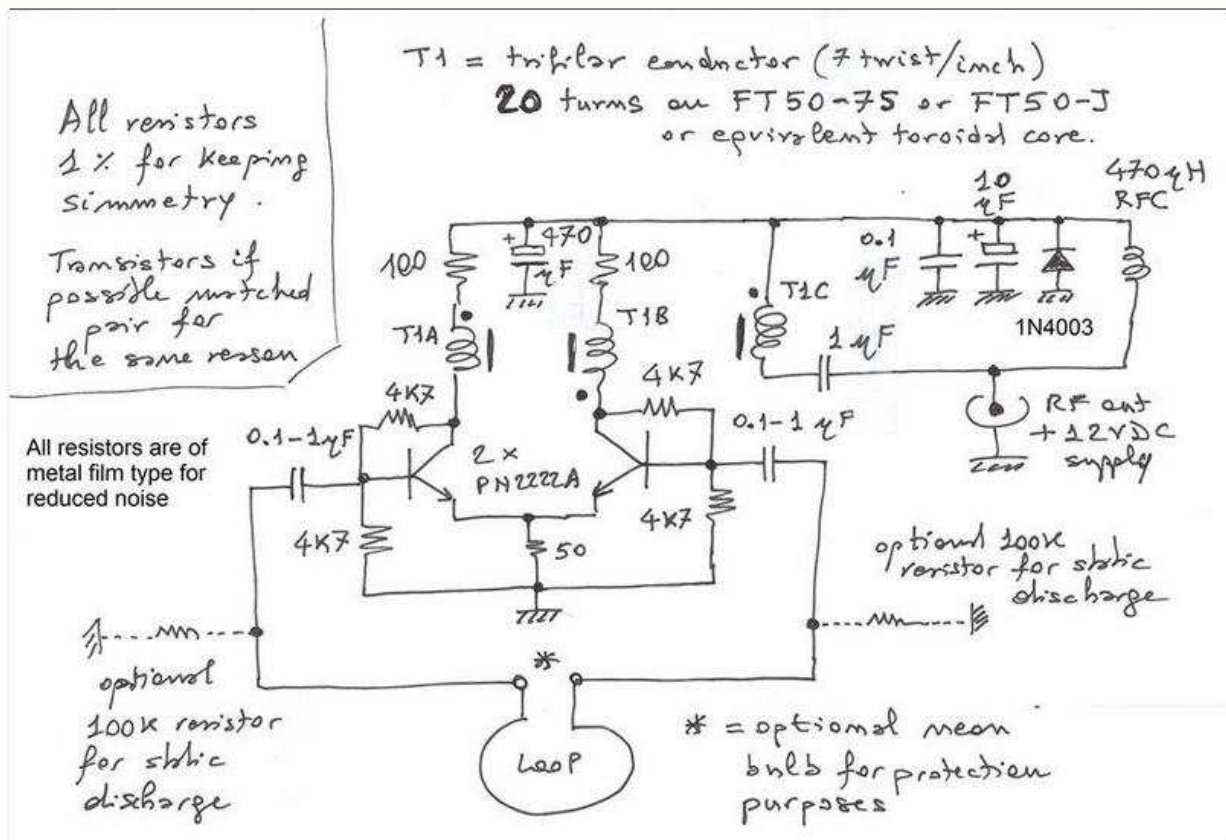

La modifica piu' significativa rispetto allo schema originale di M0AYF riguarda il trasformatore T1, che e' costituito da 3 avvolgimenti che ho realizzato mediante 20 spire trifilari, twistate circa 7 volte per pollice.