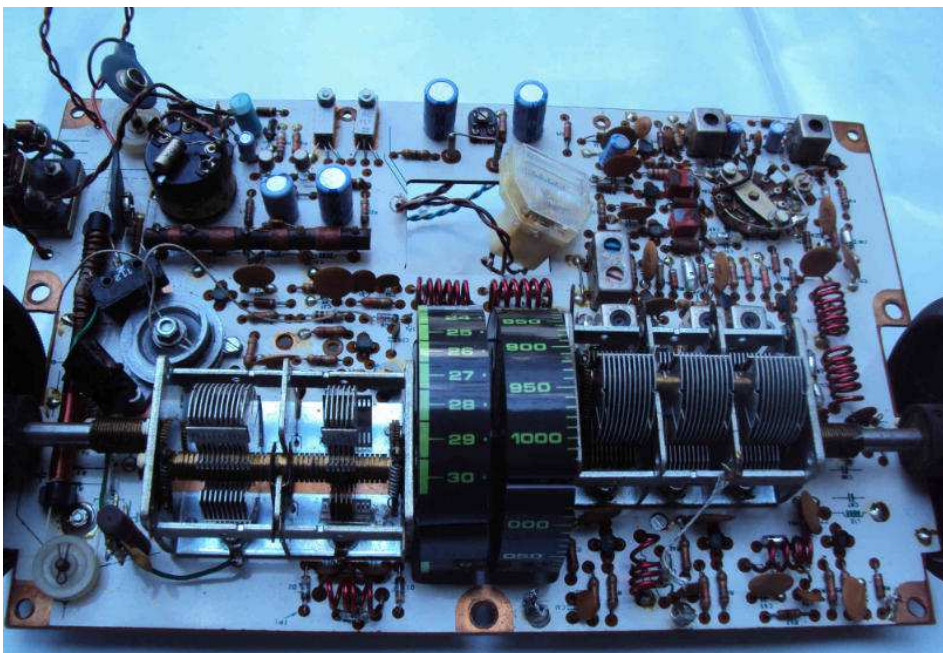

UN INTERESSANTE RADIO BARLOW WADLEY XRC 30 "ROTTAME"

Di Ezio Di Chiaro

Il rottame

Spesso la domenica in mancanza di altri impegni dedico la mattinata ai vari mercatini ormai è una abitudine incontrare gli amici bere un caffè e fare quattro passi sicuramente è molto salutare se poi capita l'affare tanto meglio. La routine è sempre la stessa primo passaggio veloce per vedere cosa offrono le bancarelle poi si ricomincia il giro a passo lento ed occhio vispo ormai allenato da molti anni. Il mercatino in esame questa volta è quello di Porta Genova a Milano è comodo in quanto si arriva in Metro, arrivo ore 8 circa le bancarelle sono ancora in fase di allestimento per il momento non vedo niente che mi attrae le solite cose ormai straviste ma ad un tratto intravedo in mezzo a scatoloni una specie di radio semi distrutta ma molto interessante. Chiedo al mercante notizie di questo rudere ma mi risponde che è una radio in parte smontata ma se mi interessa mi promette di portarmi il resto delle parti mancanti la prossima domenica. Spesso è un rischio di solito sono promesse da marinai sono rimasto fregato diverse volte in situazioni identiche ma visto il prezzo modesto di euro 15 compreso i pezzi mancanti la prendo.