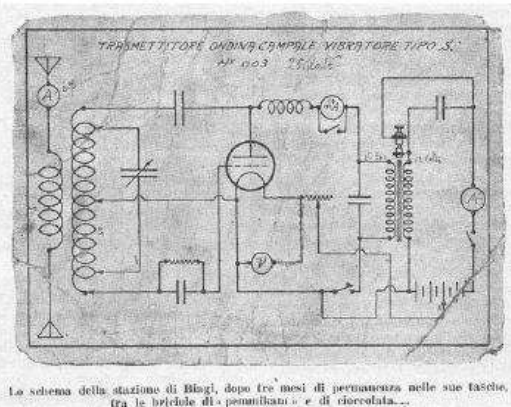

La radio originale (ne furono costruiti 6 esemplari) e' normalmente conservata nel Museo dell'Arsenale della Marina Militare a La Spezia ed esposta in questo periodo fino a settembre 2014 in opportuna sala a disposizione, assieme a tanti altri cimeli dei primi del 900,per essere toccata ed ammirata, grazie ad un evento : " Da Marconi al tablet " voluto dal Museo ed organizzato in collaborazione della sezione ARI di La Spezia.

Non potevo quindi, non fare una visita preliminare al Museo, l'anno scorso,per visionare l'estetica, le dimensioni e tutte le informazioni catturabili fotograficamente per ottenere dati preziosi.

Grazie all'amico Andrea Ferrero dell'Aire Piemonte, il quale gentilmente mi ha procurato la manopola demoltiplicata Allocchio Bacchini originale della sintonia, e grazie ai suoi consigli,sono potuto risalire anche alla disposizione dei componenti all'interno e ricavarne una mappa millimetrata piu o meno precisa, come quella dei comandi a frontale.

Lo schema elettrico originale di quello che in fondo, altro non e' che un oscillatore di potenza Hartley che usava un triodo a riscaldamento diretto tipo Philips TB04/10 da circa 10 watt massimi di potenza dissipabile (circa 5 in antenna),si trova facilmente in rete.