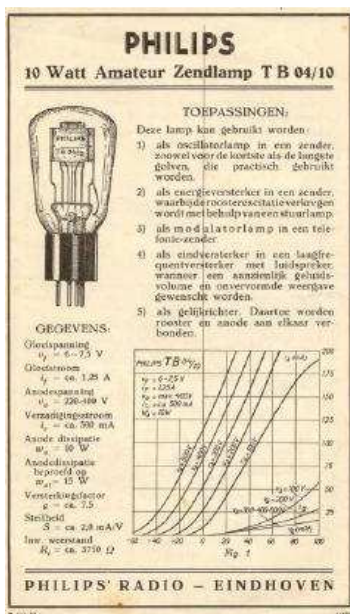

La radio originale (ne furono costruiti 6 esemplari) e' normalmente conservata nel Museo dell'Arsenale della Marina Militare a La Spezia ed esposta in questo periodo fino a settembre 2014 in opportuna sala a disposizione, assieme a tanti altri cimeli dei primi del 900,per essere toccata ed ammirata, grazie ad un evento : " Da Marconi al tablet " voluto dal Museo ed organizzato in collaborazione della sezione ARI di La Spezia.

Non potevo quindi, non fare una visita preliminare al Museo, l'anno scorso,per visionare l'estetica, le dimensioni e tutte le informazioni catturabili fotograficamente per ottenere dati preziosi.

Grazie all'amico Andrea Ferrero dell'Aire Piemonte, il quale gentilmente mi ha procurato la manopola demoltiplicata Allocchio Bacchini originale della sintonia, e grazie ai suoi consigli,sono potuto risalire anche alla disposizione dei componenti all'interno e ricavarne una mappa millimetrata piu o meno precisa, come quella dei comandi a frontale.

Lo schema elettrico originale di quello che in fondo, altro non e' che un oscillatore di potenza Hartley che usava un triodo a riscaldamento diretto tipo Philips TB04/10 da circa 10 watt massimi di potenza dissipabile (circa 5 in antenna),si trova facilmente in rete.