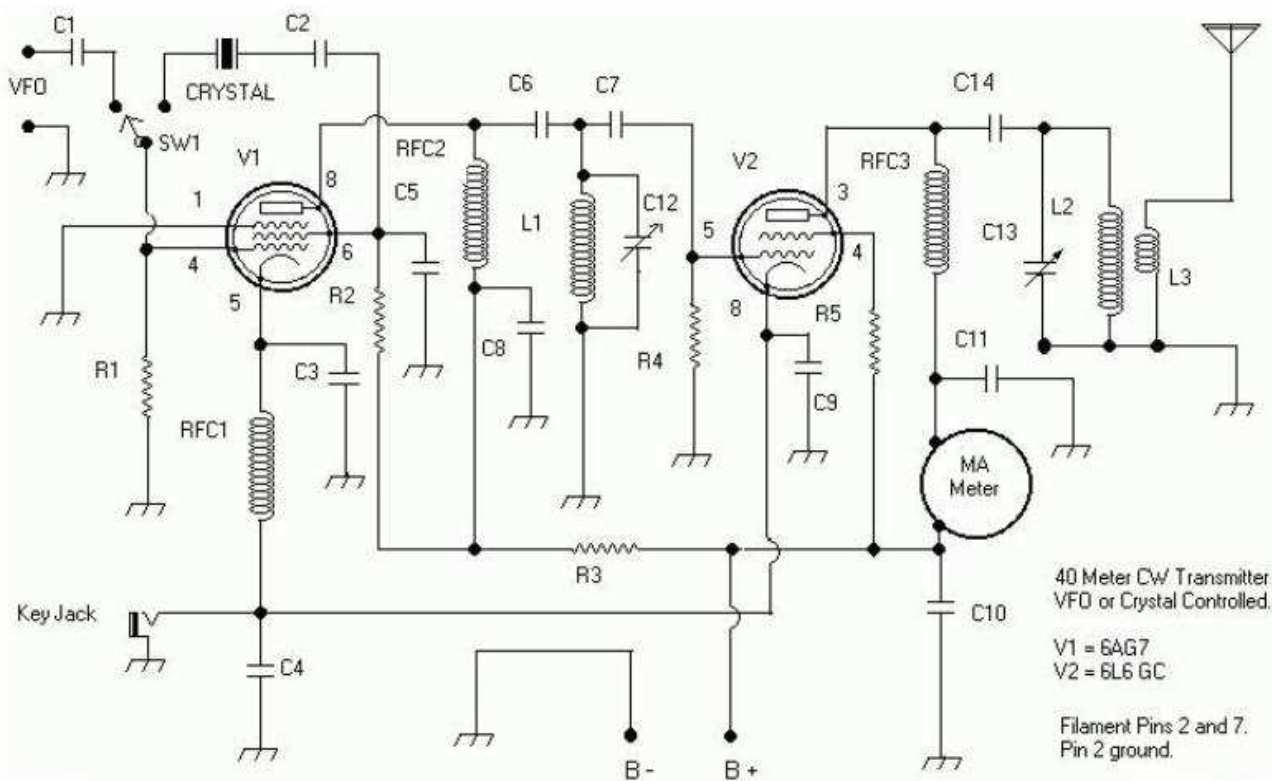

Ho ottenuto da questo poco meno di 10 mW di potenza su 50 ohm sulla banda amatoriale da me scelta dei 40 metri e limitando l'escursione della sintonia da 7000 kHz a poco piu' di 7050 kHz, fetta usata per la CW. Il segnale del VFO che e' sempre acceso con i 12 volt di alimentazione presenti, pilota un doppio stadio valvolare d'amplificazione che utilizza una **6AG7** metallica e una **6L6** (tubi di facile reperibilita' e dai modici costi).

Con circa 360 volt di alimentazione anodica, ho ottenuto su 50 ohm, circa **10 watt**.

Un opportuno circuito di ritardo accensione filamenti, ideato dall'amico Crapella Vittorio, mi ha consentito di mettere in serie i filamenti dei 2 tubi (usando anche opportune resistenze di bilanciamento carico) a 6,3 volt ciascuno che si accendono gradualmente in 8 sec. circa per poi alimentarsi a regime a tensione di batteria (che notoriamente ha grandi spunti di corrente che avrebbero rischiato di danneggiare le valvole).