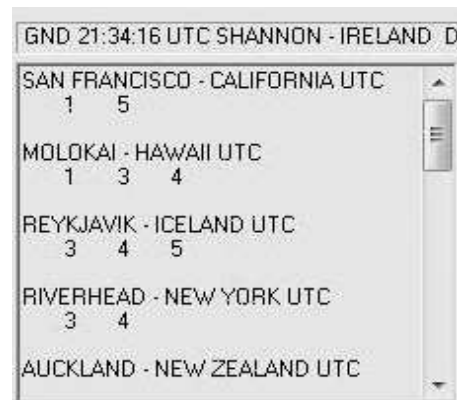

Il motivo risiede nelle particolari situazioni propagative (ora/stagione) presenti al momento alla stazione di terra e per fornire una modalita' di accesso basata sulla migliore frequenza ricevibile dall'aeromobile. E' possibile rilevare le frequenze correntemente in uso anche da altri decoders, selezionando l'opzione "squitters" oppure dall'apposito riquadro presente in alto a destra di HFDL-DISPLAY.

Dove ascoltare

Forti di quanto sopra, prima di iniziare "la caccia" ad una certa stazione conviene sintonizzarci sugli squitter di una stazione di facile e veloce ascolto (Shannon) e capire su quali frequenze potremo tentare l'ascolto, tenendo anche in conto sia la stagione dell'anno che l'ora "locale" e quella stazione desiderata per capire se il percorso e' tutto al buio o illuminato.

Di seguito le frequenze in KHz/USB (all'ultimo aggiornamento disponibile):