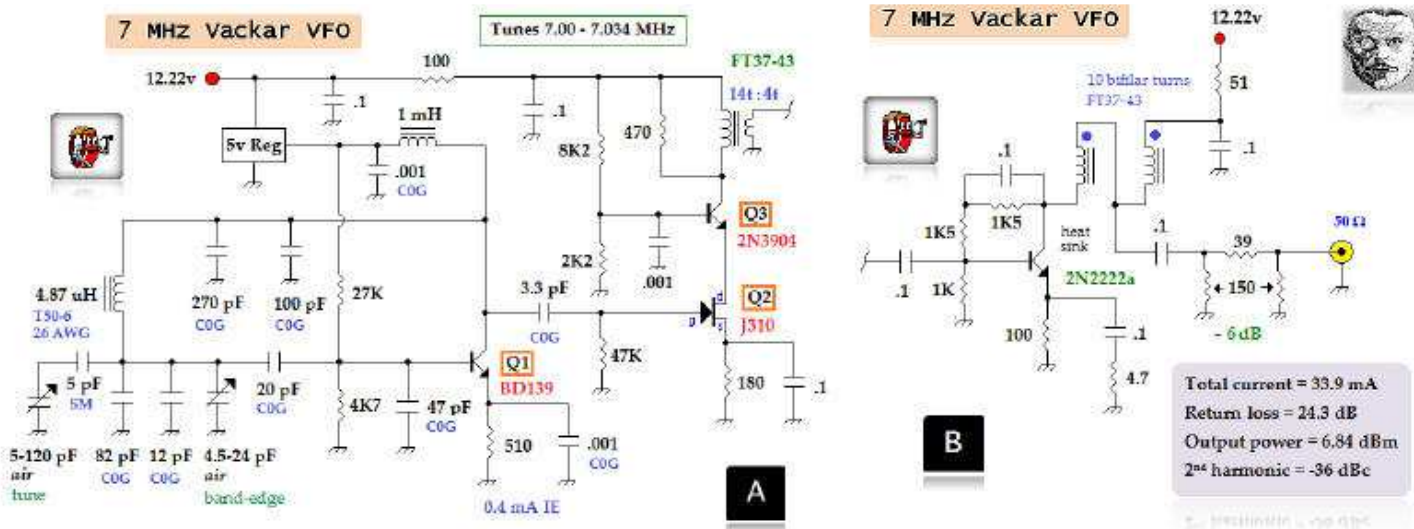

Sono stato pero' combattuto se realizzare una riproduzione piu o meno fedele anche circuitalmente che mi avrebbe pero' impegnato di piu nel ricercare i componenti originali per ottenere poi un trasmettitore dalle caratteristiche tecniche " mediocri ", oppure scegliere un progetto valvolare che mantenesse un certo fascino ma perseguendo obiettivi tecnici piu ambiziosi, compatibili coi moderni apparati radio riceventi in telegrafia. Ho scelto la seconda idea. La mia riproduzione impiega quindi un moderno VFO a stato solido tipo Vackar con ottima stabilita' in frequenza e buone caratteristiche di purezza spettrale.